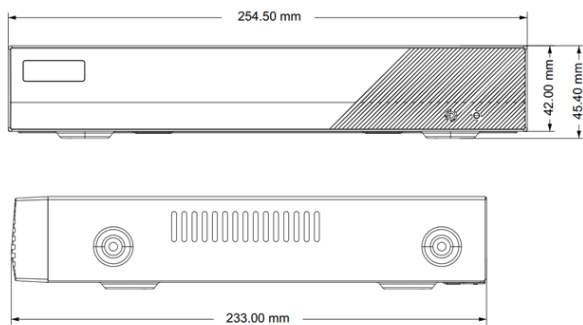

### Características:

- Resolución de grabación 1080P a 15 cuadros por segundo.
- Soporta cámaras AHD, HD-TVI, HD-CVI y análogas.
- Salida de video Full HD 1080P HDMI y VGA.
- Audio bidireccional.
- DDNS mymeriva.com gratuito.
- Transmisión P2P Meriva Cloud gratuito.
- Almacenamiento 1 SATA de hasta 8TB
- Compatible con Machintosh y Windows.
- Compatible con iOS y Andriod.
- Software NVMS-1000 gratuito.

### DIAGRAMA DE CONEXIONES

### DIMENSIONES

PLATAFORMA

SMARTPHONES