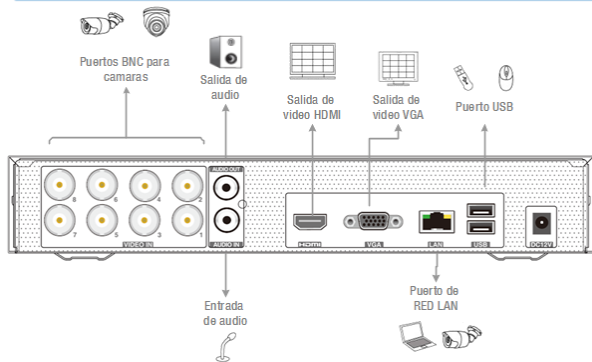

DIAGRAMA DE CONEXIONES

DIMENSIONES