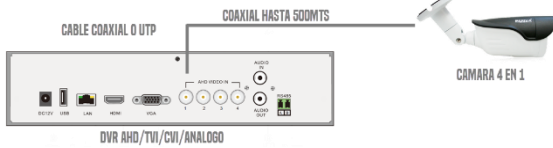

MSC-205

La cámara Bullet MSC-205 es una cámara 4 en 1 de alta definición que cuenta con tecnología AHD 2.0, TVI 2.0, CVI y analógica, que hace que la imagen se transmita sin comprimir ni codificar con la más alta calidad y sin retardo que permite el formato HD. Ideal para exteriores, con leds IR que permite visualización en ausencia de luz con un alcance de hasta 35 metros.

Características principales:

- Resolución HD de 1.3 Megapíxeles.
- Montaje en pared o techo.
- Norma IP66: soporta polvo y chorros de Agua, no soporta inmersión.
- Compatible con DVR's CVI/AHD/TVI/Análogos.
- Control de selección de formato de video (AHD/Análogo/CVI/TVI) con botón "PUSH" de 2 estados.

720P
HD

Diagrama de instalación

Generales

Aplicación	Interior/Exterior Resistencia: IP66
Energía	DC12V ~ 500mA
Dimensiones	Φ77 x 250mm
Temperatura	Operación: -20°C ~ 50°C

Vídeo

Resolución	1.3 Megapíxeles
Resolución en píxeles	1280x960p
Sensor de imagen	CMOS 1/3.2"
Lente	2.8mm
Iluminación mínima	0.01LUX (AGC Encendido), 0Lux (IR Encendidos)
IR	42 pzas Alcance: 35m
Día y Noche	Automático (ICR), Color, ByN
Funciones especiales de vídeo	2D DNR