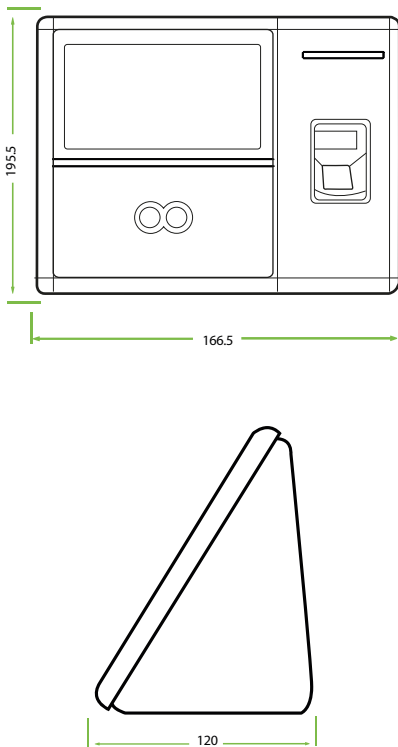

Especificaciones

Pantalla	Pantalla táctil de 4.3 pulgadas
Capacidad de Rostros	3.000
Capacidad de Huellas Digitales	4.000
Capacidad de Tarjetas	10.000 (Opcional)
Capacidad de Eventos	100.000
Comunicación	TCP/IP, RS232/485, USB-Host, Wi-Fi (Opcional)
Funciones Estándar	Cambio Automático de Estado, Búsqueda Self-Service, Código de Trabajo, SMS, Horario de Verano, Entrada T9, ID de 9 Dígitos, Timbre Programado, Foto ID
Interfaz	Cerradura Eléctrica, Sensor de Puerta, Botón de Salida, Alarma
Señal Wiegand	Salida
Funciones Opcionales	Tarjeta ID/MIFARE, 3G, ADMS, Batería de Respaldo de 200 mAH
Fuente de Alimentación	12V 3A
Temperatura de Operación	0°C a 45°C
Humedad de Operación	20% hasta 80%
Dimensiones	195.5 x 166.5 x 120mm
Peso	1.6 Kg

Dimensiones

Diagrama de Aplicación

ZKTeco Latinoamérica

German Centre 3-2-02, Av. Santa Fe No. 170, Lomas de Santa Fe, Álvaro Obregón, 01210 México D.F.

(52) 55 - 5292 8418

www.zktecolatinoamerica.com

Derechos de Autor © 2017, ZKTeco CO., LTD. Todos los derechos reservados.