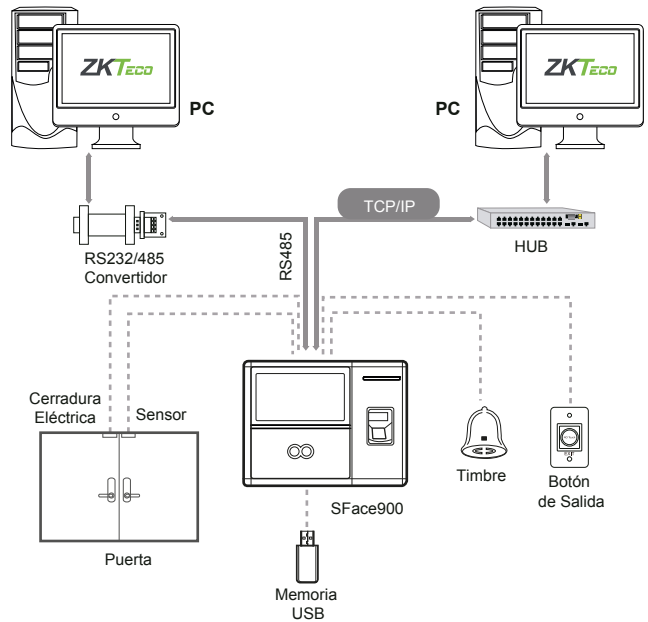

SFace900

Terminal Multi-Biométrica para Gestión de Asistencia y Control de Acceso

SFace900 es el reciente lanzamiento de ZKTeco para gestión de asistencia y control de acceso que soporta 3.000 plantillas de rostro, 4.000 plantillas de huellas digitales y 10.000 tarjetas (opcional).

Es la primer terminal equipada con una cámara de alto rendimiento, que permite su instalación en exteriores siempre que cuente con protección.

La terminal cuenta con la más reciente plataforma y algoritmo de ZKTeco, lo que proporciona a los usuarios una nueva e intuitiva interfaz, más fácil y conveniente de usar. Con su avanzado algoritmo de rostro y la tecnología de verificación multi-biométrica, el nivel de seguridad aumenta.

Especificaciones

Pantalla	Pantalla táctil de 4.3 pulgadas
Capacidad de Rostros	3.000
Capacidad de Huellas Digitales	4.000
Capacidad de Tarjetas	10.000 (Opcional)
Capacidad de Eventos	100.000
Comunicación	TCP/IP, RS232/485, USB-Host, Wi-Fi (Opcional)
Funciones Estándar	Cambio Automático de Estado, Búsqueda Self-Service, Código de Trabajo, SMS, Horario de Verano, Entrada T9, ID de 9 Dígitos, Timbre Programado, Foto ID
Interfaz	Cerradura Eléctrica, Sensor de Puerta, Botón de Salida, Alarma
Señal Wiegand	Salida
Funciones Opcionales	Tarjeta ID/MIFARE, 3G, ADMS, Batería de Respaldo de 200 mAH
Fuente de Alimentación	12V 3A
Temperatura de Operación	0°C a 45°C
Humedad de Operación	20% hasta 80%
Dimensiones	195.5 x 166.5 x 120mm
Peso	1.6 Kg

Dimensiones

Diagrama de Aplicación

ZKTeco Latinoamérica

German Centre 3-2-02, Av. Santa Fe No. 170, Lomas de Santa Fe, Álvaro Obregón, 01210 México D.F.

(52) 55 - 5292 8418

www.zktecolatinoamerica.com

Derechos de Autor © 2017, ZKTeco CO., LTD. Todos los derechos reservados.