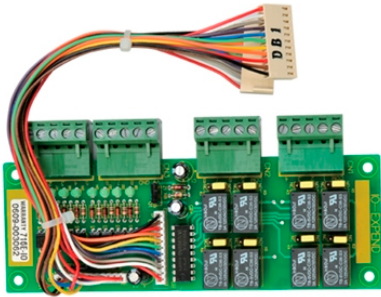

MODULO EXPANSIÓN RELAY SOYAL AR-716E-IO CONTROL DE ACCESO

SOYAL[®]

Ficha Técnica	
Modelo	AR-716E-IO
Fabricante	SOYAL