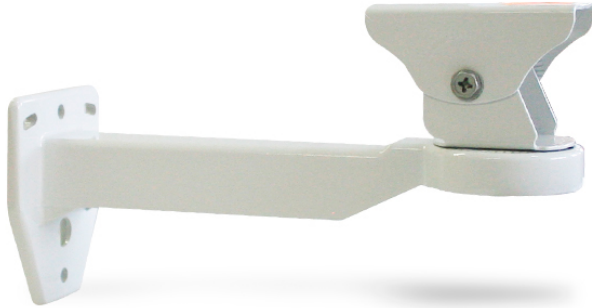

BRAZO P/HOUSING MERIVA BLANCO MVA-205WW 22.86CM

Ficha Técnica	
Modelo	MVA-205WW
Fabricante	MERIVA