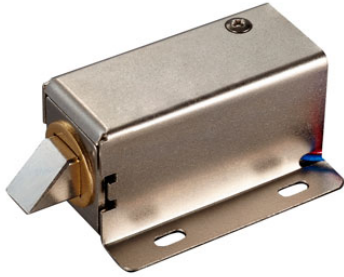

CERRADURA ELECTROMECÁNICA AXCEZE AX-H30 P/GABINETE

Ficha Técnica	
Modelo	AX-H30
Fabricante	axceze