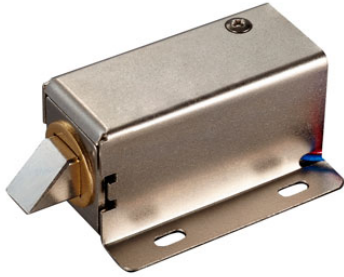

# CERRADURA ELECTROMECHANICA AXCEZE AX-H30 P/GABINETE

---

Ficha Técnica	
Modelo	AX-H30
Fabricante	axceze