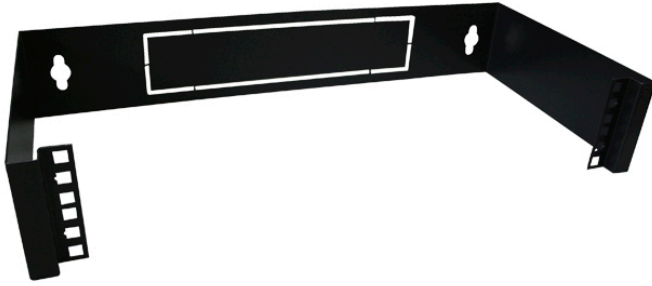

RACK PARED ENSON ENS-RACKW2U 2URACK METALICO40

enson®

Ficha Técnica	
Modelo	ENS-RACKW2U
Fabricante	ENSON