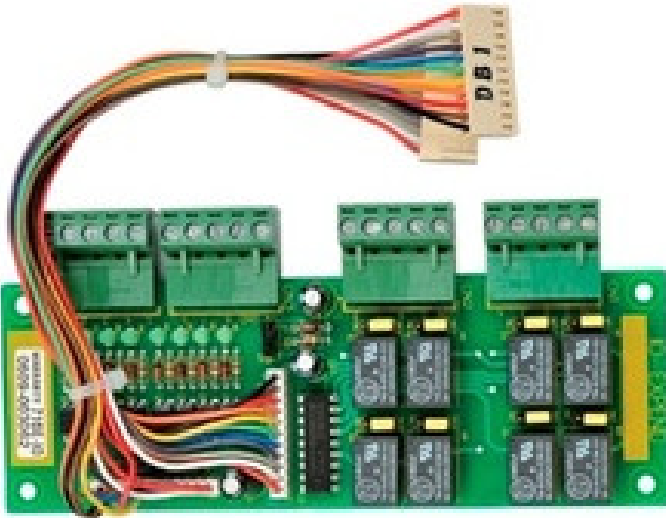

MODULO EXPANSIÓN RELAY SOYAL AR-716E-IO CONTROL DE ACCESO

Ficha Técnica

Modelo	AR-716E-IO
Fabricante	SOYAL